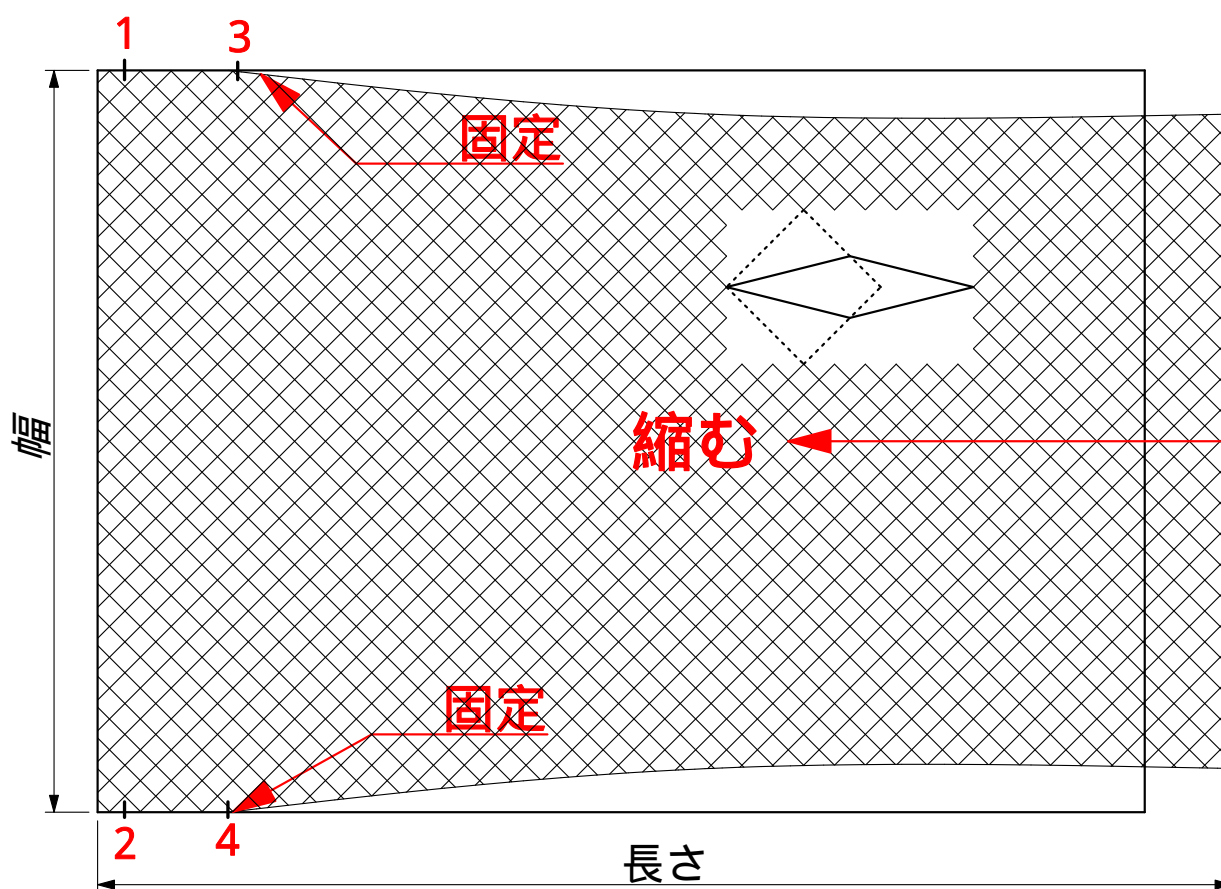

## Y M防鳥ネットの設置方法

本資材は縦方向横方向が自由に伸縮する編組織のため幅の  
両端を先に設定しながら長さ方向に防鳥ネットをお張りく  
ださい。

ネットの長さ方向片側を先に固定してしまいますとネット  
の幅方向が定位置まで伸びなくなりますので御注意下さい。

望月編織工業株式会社

T E L 0556 - 22 - 3266

F A X 0556 - 22 - 3270

URL <http://www2.ocn.ne.jp/~ymnet200>